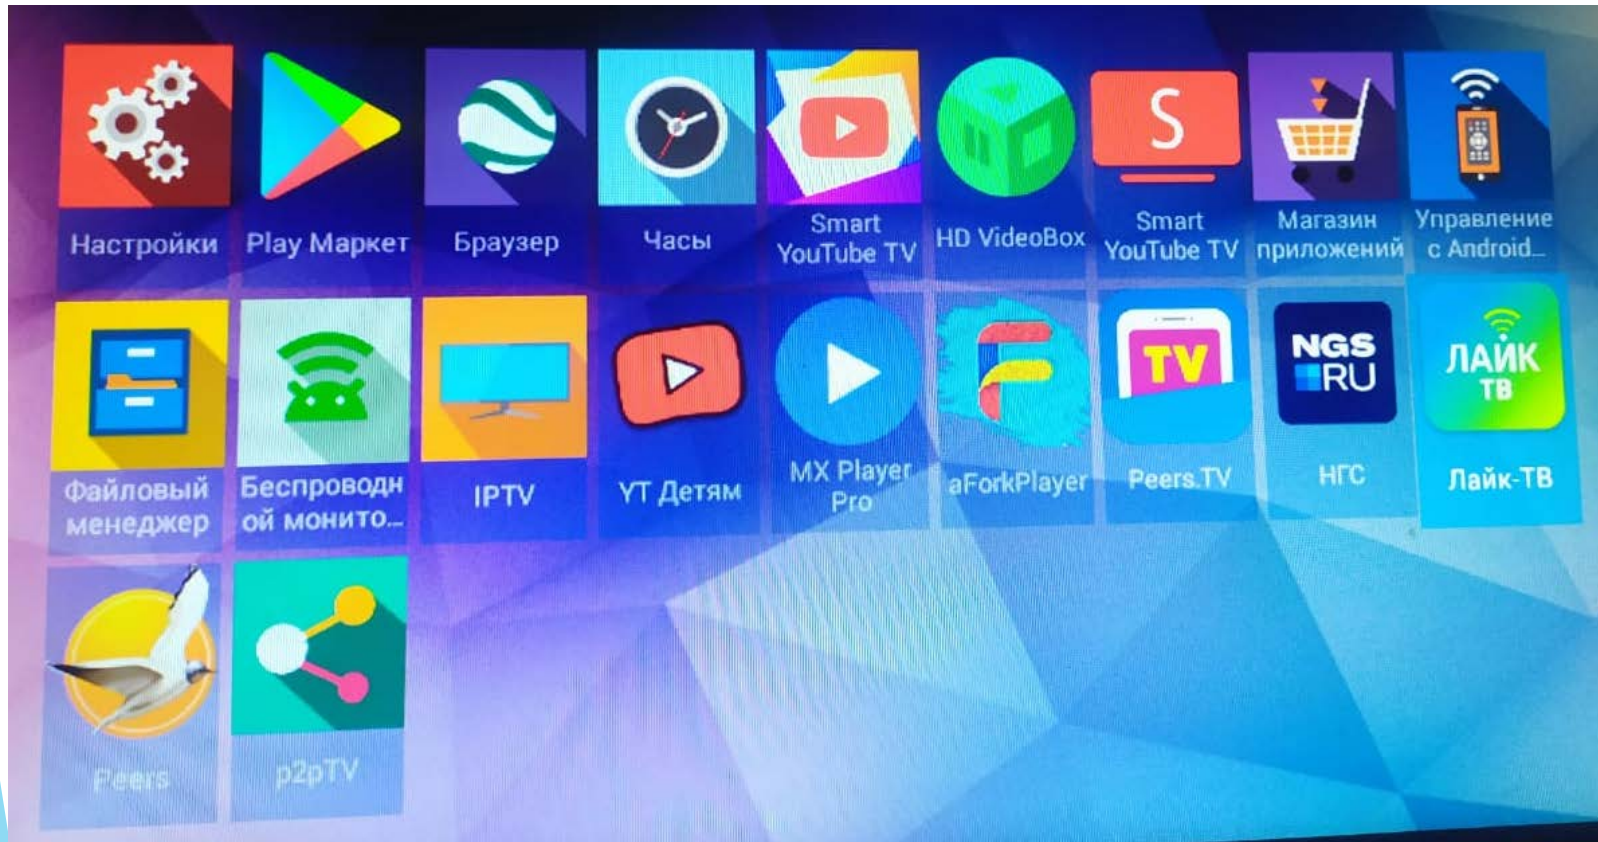

Как работает IP-TV?