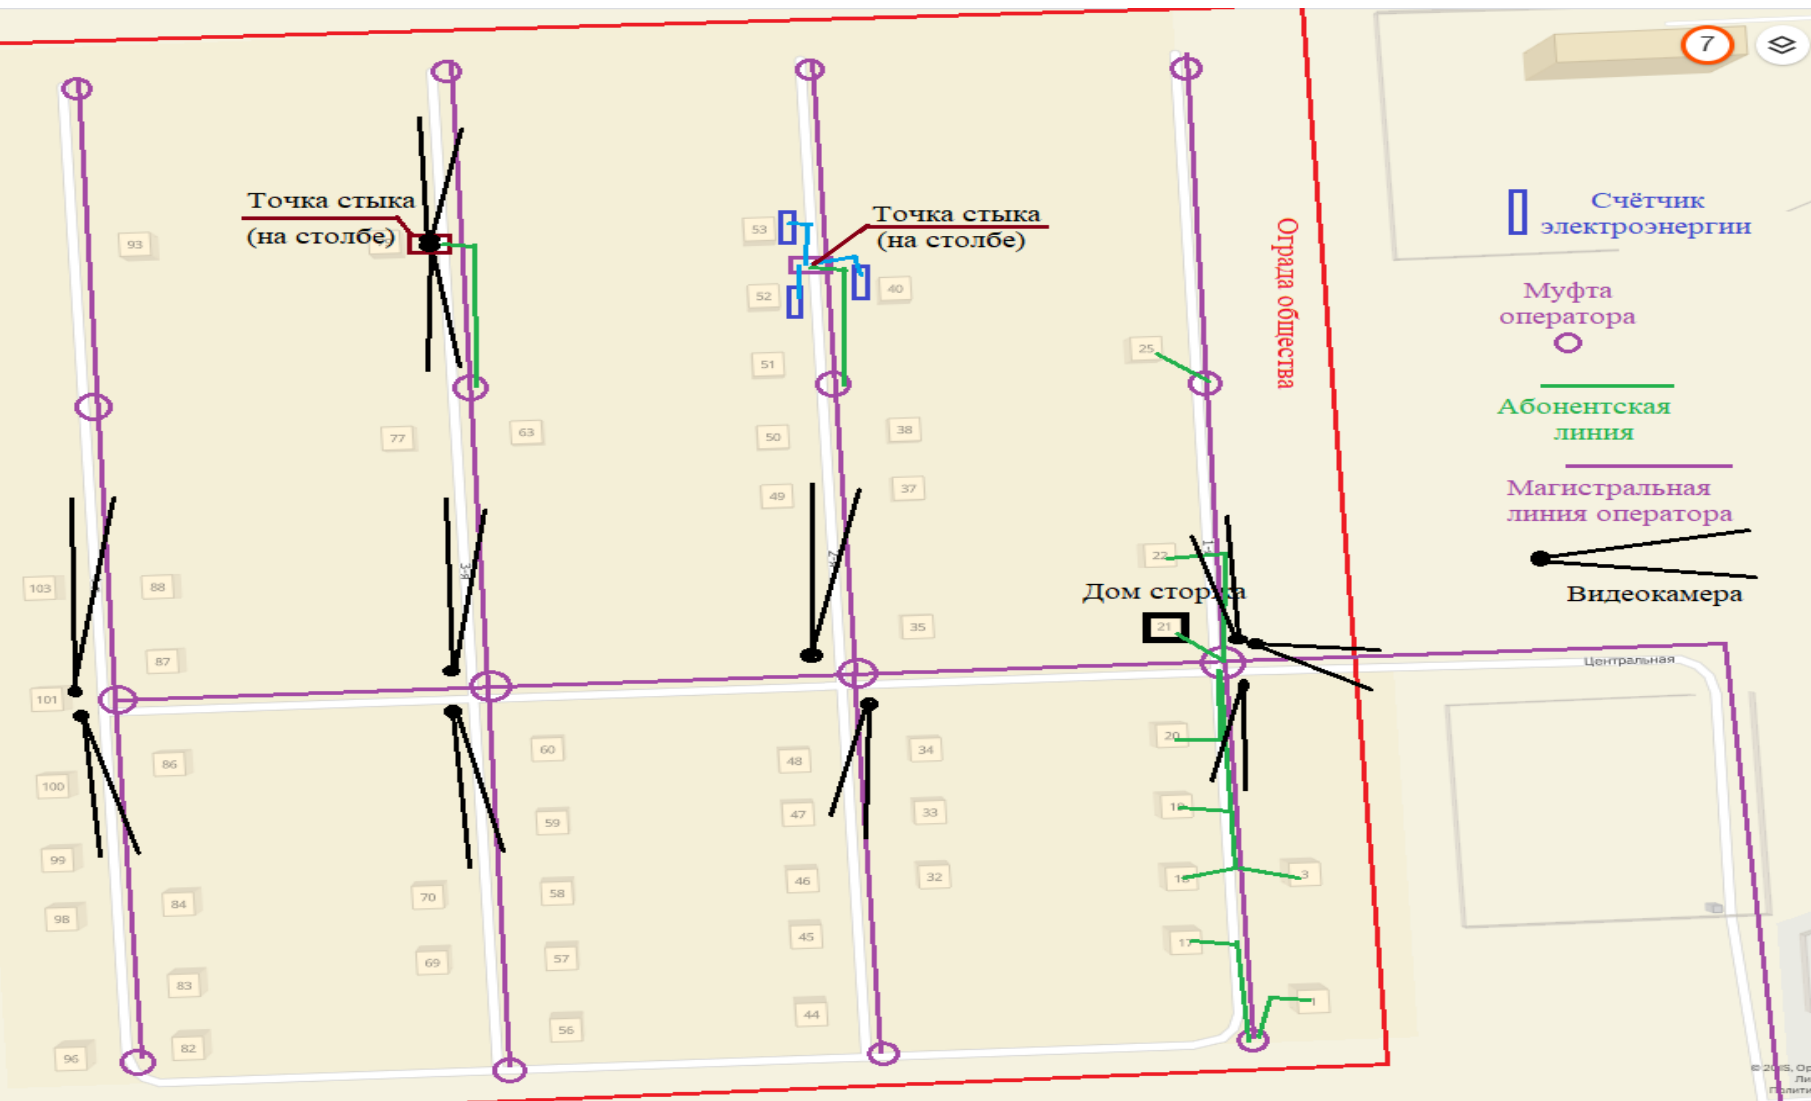

Структура сети