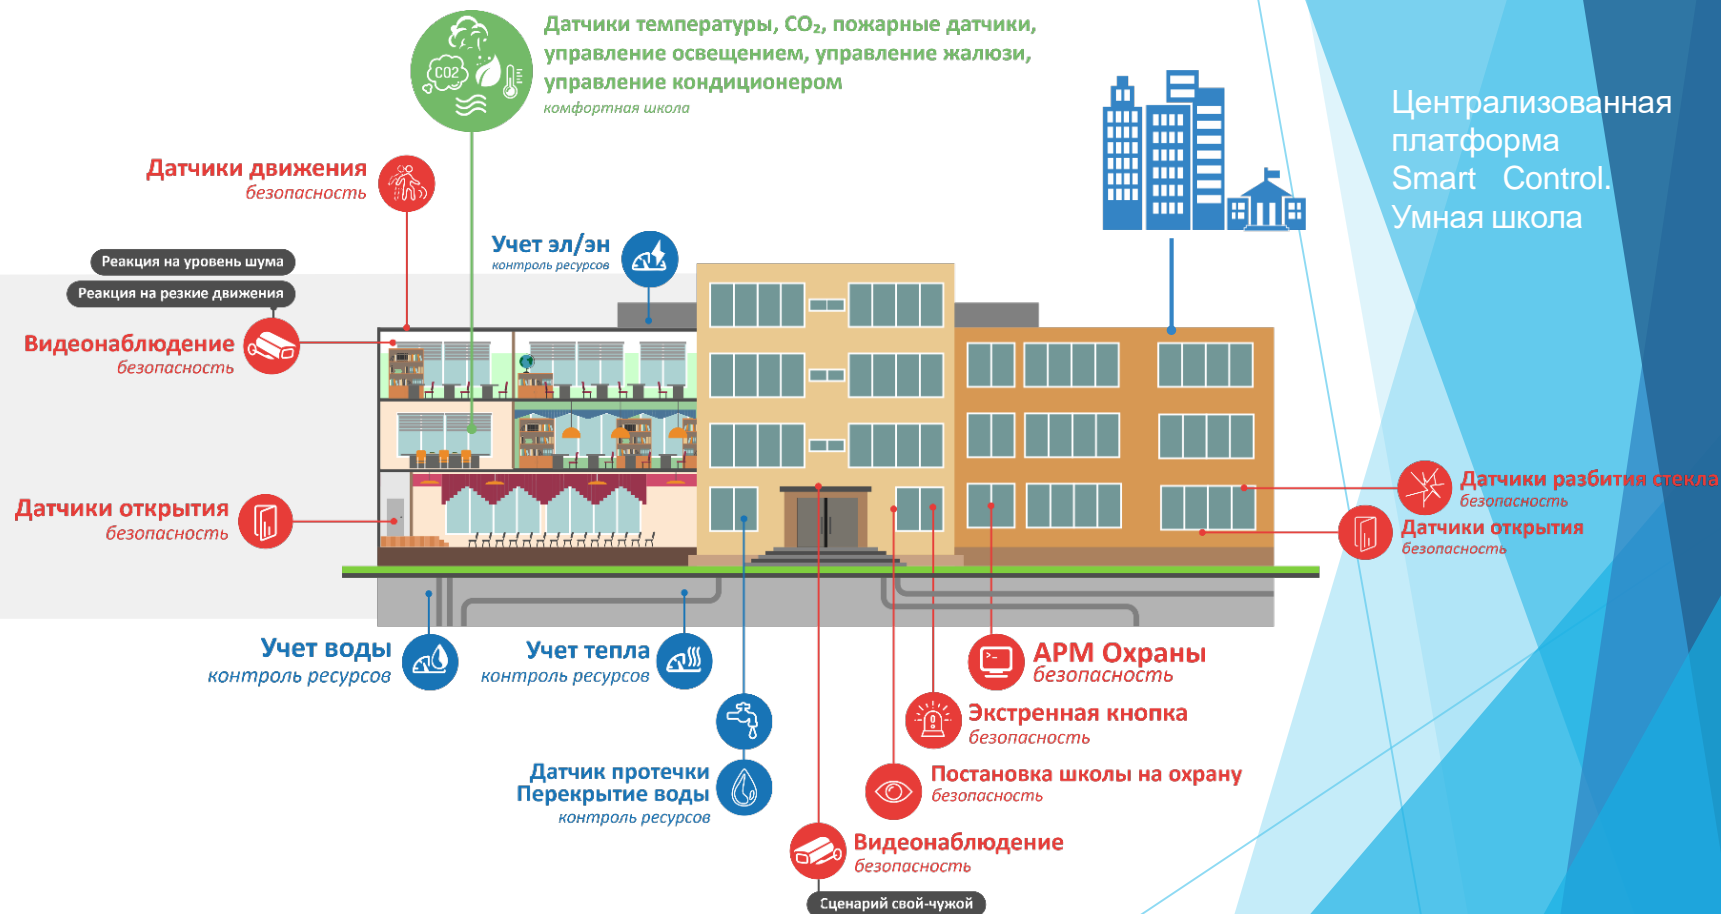

ИСПОЛНИТЕЛЬНЫЕ УСТРОЙСТВА

- Замки
- Реле
- Умные розетки
- Умные выключатели

УМНЫЙ ДОМ

- Сценарии
- Комфортная среда
- Управление освещением
- Управление домашними устройствами
- Контроль ресурсов
- Интеллектуальное видеонаблюдение
- Комплекс IoT охраны

Централизованная платформа Smart Control. Умный дом.

УМНАЯ ШКОЛА

- Комфортные классы
- Мониторинг качества воздуха и температуры
- Умное освещение
- Комплекс IoT охраны
- Интеллектуальное видеонаблюдение
- Учет и контроль ресурсов

СФЕРЫ ПРИМЕНЕНИЯ:

- БАНКИ

- БОЛЬНИЦЫ

- ТОРГОВЫЕ ЦЕНТРЫ, БИЗНЕС ЦЕНТРЫ

- ВОКЗАЛЫ, АЭРОПОРТЫ

УМНЫЙ ОФИС

- Контроль качества воздуха и температуры в помещении
- Умное освещение
- Free Wi-Fi
- Интеллектуальное видеонаблюдение
- Комплекс IoT-техники