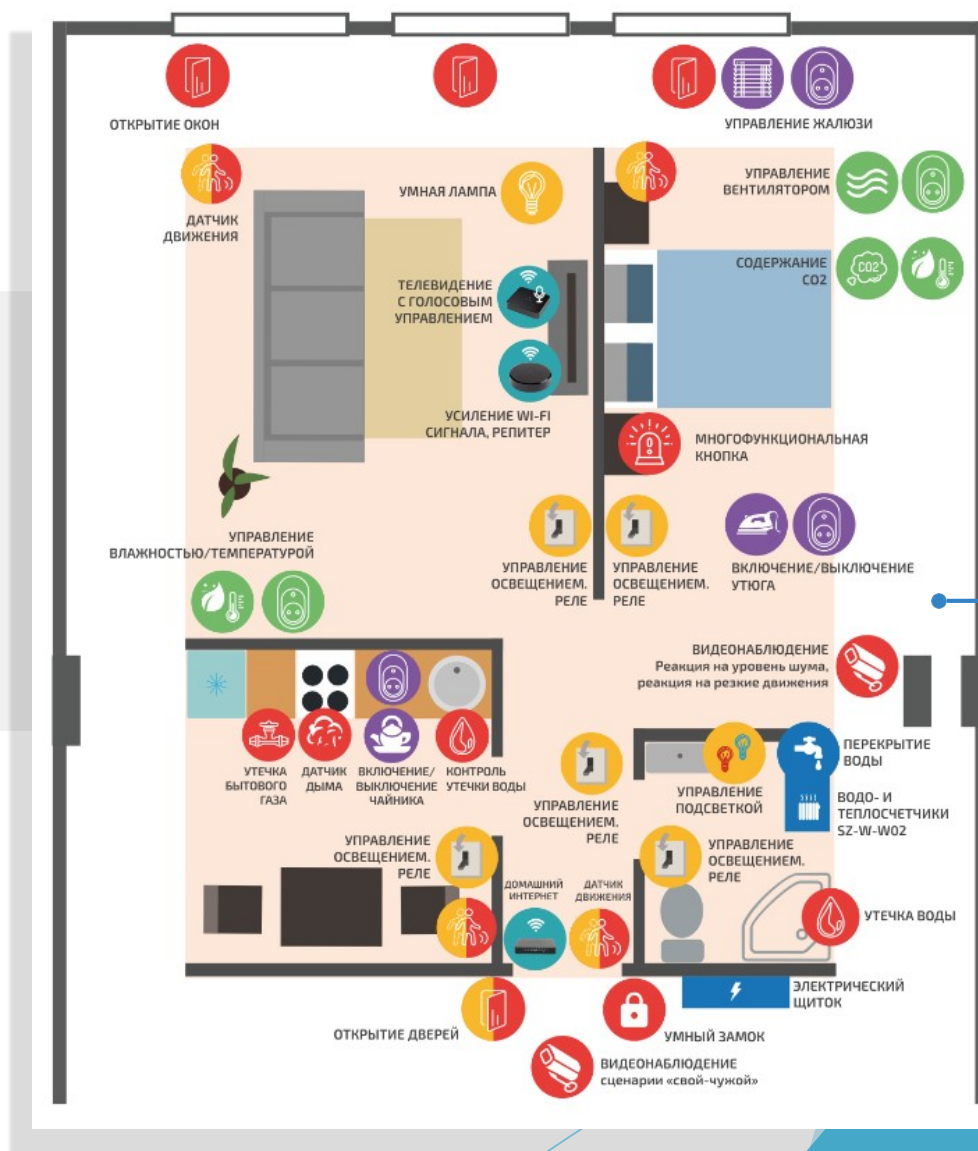

РЕШЕНИЕ IoT

КОМПОНЕНТ

- Контроллер ELTEX.WZ
- Датчики
- Исполнительные устройства
- Мобильное приложение
- Платформа ELTEX Smart Control

ПЛАТФОРМА ELTEX SC

- Регистрация событий
- Личный кабинет пользователя
- Система оповещения ЧОП и ЖКХ
- Push-уведомления
- Создание сценариев

ИСПОЛНИТЕЛЬНЫЕ УСТРОЙСТВА

- Замки
- Реле
- Умные розетки
- Умные выключатели

УМНЫЙ ДОМ

- Сценарии
- Комфортная среда
- Управление освещением
- Управление домашними устройствами
- Контроль ресурсов
- Интеллектуальное видеонаблюдение
- Комплекс IoT охраны

Централизованная платформа Smart Control. Умный дом.

УМНАЯ ШКОЛА

- Комфортные классы
- Мониторинг качества воздуха и температуры
- Умное освещение
- Комплекс IoT охраны
- Интеллектуальное видеонаблюдение
- Учет и контроль ресурсов

СФЕРЫ ПРИМЕНЕНИЯ:

- БАНКИ

- БОЛЬНИЦЫ

- ТОРГОВЫЕ ЦЕНТРЫ, БИЗНЕС ЦЕНТРЫ

- ВОКЗАЛЫ, АЭРОПОРТЫ

УМНЫЙ ОФИС

- Контроль качества воздуха и температуры в помещении
- Умное освещение
- Free Wi-Fi
- Интеллектуальное видеонаблюдение
- Комплекс IoT-техники