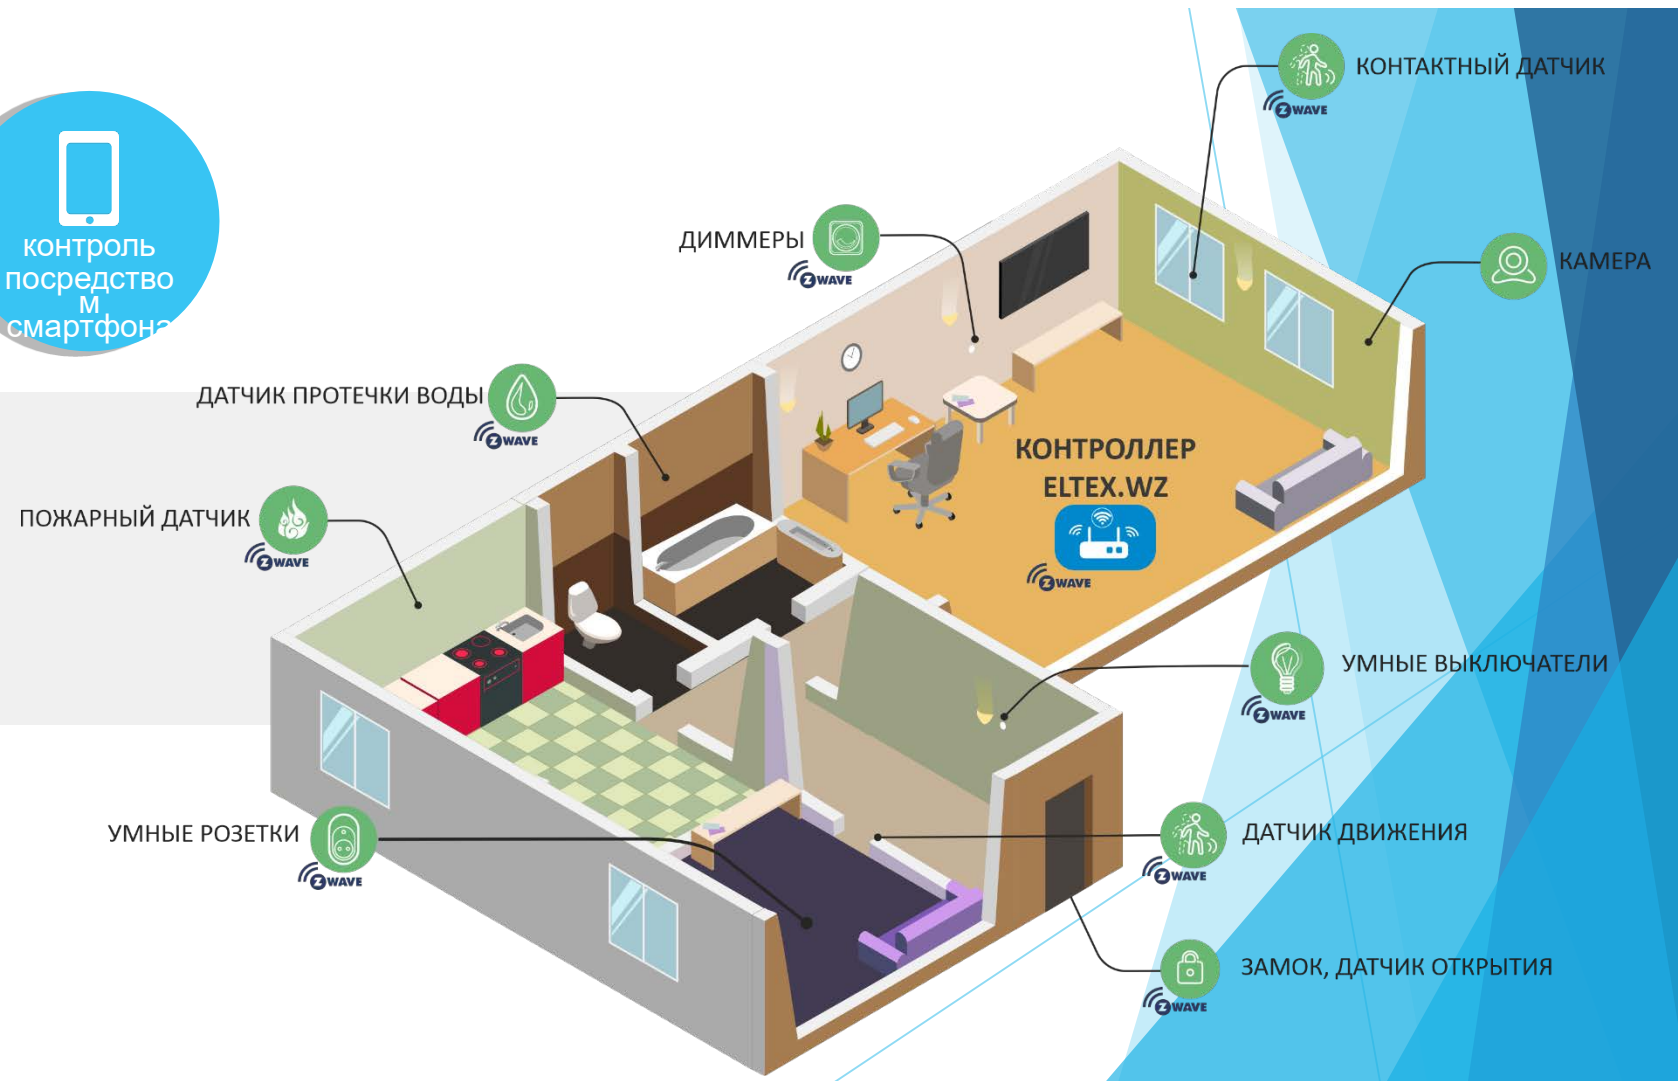

РЕШЕНИЕ IoT

КОМПОНЕНТ

- Контроллер ELTEX.WZ
- Датчики
- Исполнительные устройства
- Мобильное приложение
- Платформа ELTEX Smart Control

ПЛАТФОРМА ELTEX SC

- Регистрация событий
- Личный кабинет пользователя
- Система оповещения ЧОП и ЖКХ
- Push-уведомления
- Создание сценариев

ИСПОЛНИТЕЛЬНЫЕ УСТРОЙСТВА

- Замки
- Реле
- Умные розетки
- Умные выключатели

УМНЫЙ ДОМ

- Сценарии
- Комфортная среда
- Управление освещением
- Управление домашними устройствами
- Контроль ресурсов
- Интеллектуальное видеонаблюдение
- Комплекс IoT охраны

Централизованная платформа Smart Control. Умный дом.

УМНАЯ ШКОЛА

- Комфортные классы
- Мониторинг качества воздуха и температуры
- Умное освещение
- Комплекс IoT охраны
- Интеллектуальное видеонаблюдение
- Учет и контроль ресурсов